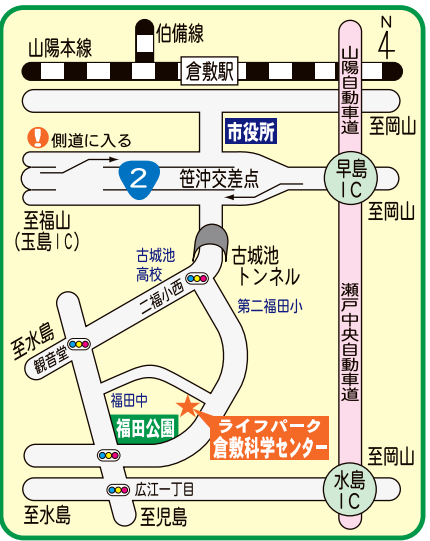

**4D2U 4次元デジタル宇宙シアター** 宇宙をさぐる立体CGシアター ※科学展示室入館料が必要  
 毎週土・日曜 13:15～(イベントの開催状況によっては実施されない場合があります)

## 倉敷科学センター 天体観望会

※申し込み不要、一般(小学生以下は保護者同伴)、無料  
**天体観望会** 4月 5日(土) 19時集合・自由解散「月、火星、木星」  
 5月10日(土) 19時集合・自由解散「月、春の天体」  
 6月 7日(土) 19時集合・自由解散「月、夏の天体」  
悪天候時はプラネタリウム解説のみ

**天文台公開** 4月26日(土) 20時集合・自由解散「火星、木星」  
 6月28日(土) 20時集合・自由解散「夏の天体」  
悪天候時は中止

## たけのこ天文台 公開案内

場所：倉敷市真備町箭田47-1 (真備図書館屋上)  
 電話：086-698-7527  
 開館日：4/5(土)、12(土)、5/3(土)、4(日)、5(月)、10(土)、31(土)、6/7(土)  
 悪天候時は中止。ご利用には、事前予約が必要です。  
 お申し込みは前日までにお電話にて倉敷科学センター(086-454-0300)まで。

## ご利用案内

- 開館時間 9:00～17:15 (入館は16:45まで)
- 休館日 毎週月曜日(祝日の場合は翌日)・年末年始
- 交通
  - ◆JR倉敷駅からタクシー 25分
  - ◆JR倉敷駅からバス 25分
    - 下電バス『大高経由JR児島駅行』
    - ライフパーク倉敷西入口下車・徒歩20分
  - ◆国道2号線 笹沖交差点から車で15分  
(古池池トンネルを抜けて最初の信号を左折)
  - ◆瀬戸中央自動車道 水島ICから車で15分  
(広江一丁目交差点を右折後、最初の信号を右折)
  - ◆駐車場 430台(無料)