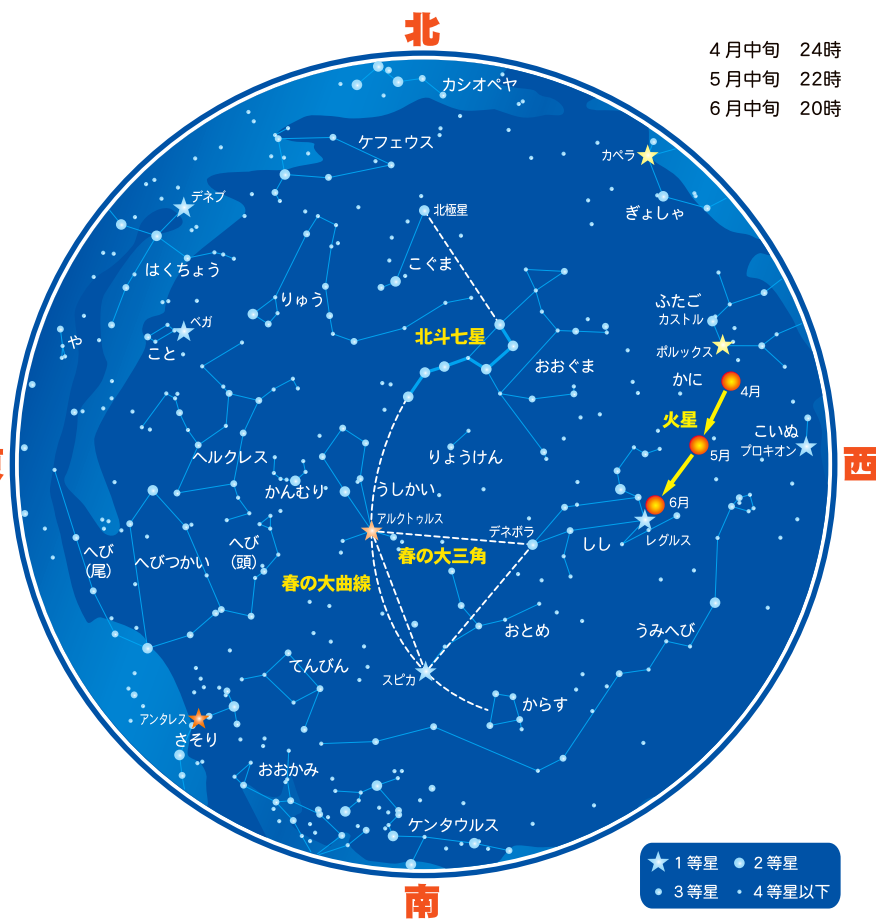

## 宇宙の姿を変えた満ち欠けする金星

金星は地球のすぐ内側を回る惑星で、月までの距離の110倍まで近づくため、大きさや形の変化がわかりやすい天体です。望遠鏡が

内合直前の細くなった金星

発明された400年前から人気の観測対象で、満ち欠けする姿が天動説ではうまく説明できなかったため、地動説が支持される根拠のひとつとされました。金星は春以降、明け方の空で観察できます。

## 5月4日(祝)5日(祝)6日(休) こどもの日スペシャル

見て、作って、遊んで、楽しめる、こどもの日のおまつり。この日の特別イベントは無料でご参加いただけます。

鉄道模型展・写真展 協力:鉄道友の会東中国支部

実験ライブショー 実験を通して科学のふしぎを紹介

ペーパージャイロ

※当日配布する整理券が必要です。午前の部は9:10、午後の部は13:10より配布。

太陽観察会 ※悪天候時中止

アマチュア無線体験 ほか ※5日のみ開催

# ★ 星空案内 春 ★

Star Watching Guide 2025 Spring

北の高い空には、7つの星がひしゃくの形に並んだおおぐま座の北斗七星が見え、星座さがしの目じるしとなります。ひしゃくの先の2つの星をむすび、水をすくう方向にその間隔の5倍のばすと、つねに北の方角を指し示す北極星が見つかります。また、ひしゃくの取っ手の部分をそのカーブにそってのばしていくと、うしかい座のアルクトゥルス（むぎぼし）や、おとめ座のスピカ（しんじゅぼし）が見つかります。これらの1等星は、2つあわせて「春のめおと星」とよばれ親しまれてきました。カーブをさらにのばすと、からす座までたどりつくことができ「春の大曲線」といいます。

### あ みようじょう きんせい 明けの明星 (金星)

昨年秋から「宵の明星」として日没後の西の空に見えていた金星は、3月21日に「内合(地球から見て金星が太陽の手前に位置する状態)」を迎え、4月以降は「明けの明星」として明け方の東の空で見えるようになります。4月27日には明るさがピークに達し、このころ昼間の青空の中でも見ることがあります。望遠鏡で観察すると、月のように満ち欠けするとともに、大きさも変化して見えます。内合の前後の時期に見られる細い三日月形の姿は、たいへん美しく見ごたえがあります。