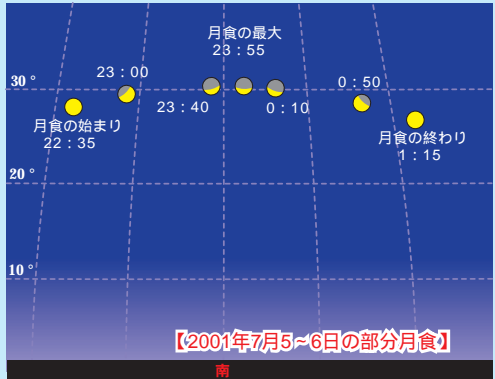

全天周映画新番組

- エベレスト -
 7月12日(木)上映スタート!

1996年5月、世界最高峰エベレストの山頂を、大型映像撮影隊が極めました。
 人類初登頂をなしとげた父の跡を継ぐジャムリン。救助不能な遭難事故で、妻との衛星交信を最後に力尽きるロブ。生と死のドラマに涙する感動のドキュメンタリー作品です。

夏休み企画展

数学とあそぼう

～かたちと数のワンダーランド～
 開催期間: 8月1日(水)～9月2日(日)
 数学って、むずかしくて大っきらい - と思ってるみなさん。この企画展では様々な「かたち」や「数」で遊びながら、ふしぎで楽しい数学の世界を体験できますよ。「えっ、これが数学!？」と、驚くような発見をたくさんしてくださいね!

★ 星空案内 夏 ★

Star Watching Guide 2001 Summer

こと座のベガ(おりひめ星), わし座のアルタイル(ひこ星), はくちょう座のデネブの3つの1等星からなる「夏の三角」が頭の真上に見えます。夜空の暗い場所に行けば, 夏の三角の中を流れる天の川も見る事ができるでしょう。

南の空では6月22日に地球に接近したばかりの火星が, 右どなりのさそり座のアンタレスと赤さを競い合うように輝いています。この2つの赤い星が最も近づくとのは7月中旬で, さらにこのころ, 明け方の東の空では, 明けの明星・金星と土星がならんで輝くようすを見ることが出来ます。

7月中旬 23時
8月中旬 21時
9月中旬 19時

★ 空ウォッチング!

部分月食 (7月5~6日深夜)

7月5日~6日にかけての深夜, 満月の約半分が欠ける「部分月食」が観察できます。月食とは, 月が地球の影に入り込むため, 満月がしだいに欠けていく現象です。肉眼でも十分に楽しめます。

ペルセウス座流星群 (8月13日ごろ)

毎年8月13日ごろ, ペルセウス座流星群の活動が活発になります。今年は夜中ごろ月が上ってくるため少し月明かりがじゃまですが, それでも1時間に数十個の流星を見ることが出来るでしょう。流星は夕方よりも深夜から明け方に多く現れます。観察に特別な機材は必要なく, 寝転がるなどして空全体を見回していれば十分です。

木星食 (8月16日夜明け前)

8月16日の夜明け前, 木星が月にかくされる「木星食」が全国で見られます。倉敷では, 午前2時ごろ, 東の地平線から細い月と木星がならんで上ってきます。そして, 午前3時2分ごろ, 月の明るいふちから木星が月にかくれ, 午前3時52分ごろ, 月の暗いふちから木星が出てきます。肉眼でも十分に楽しめる現象ですが, 望遠鏡や双眼鏡があれば, 木星の衛星が次々に月にかくれるようすまで見ることが出来ます。