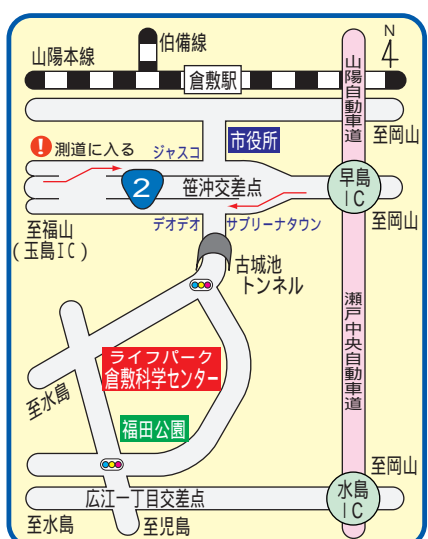

幼児および65歳以上の方は無料

交通
 JR倉敷駅からタクシー 20分
 JR倉敷駅からバス 25分
 下電バス
 ・『ライフパーク倉敷行』終点下車
 ・『市役所・古城池経由JR児島駅行』ライフパーク倉敷入口下車
 ・『市役所・古城池経由広江団地行』ライフパーク倉敷下車
 国道2号線 笹沖交差点から車で15分 (古城池トンネルを抜けて最初の信号を左折)
 瀬戸中央自動車道 水島ICから車で10分 (広江一丁目交差点を右折後、最初の信号を右折)