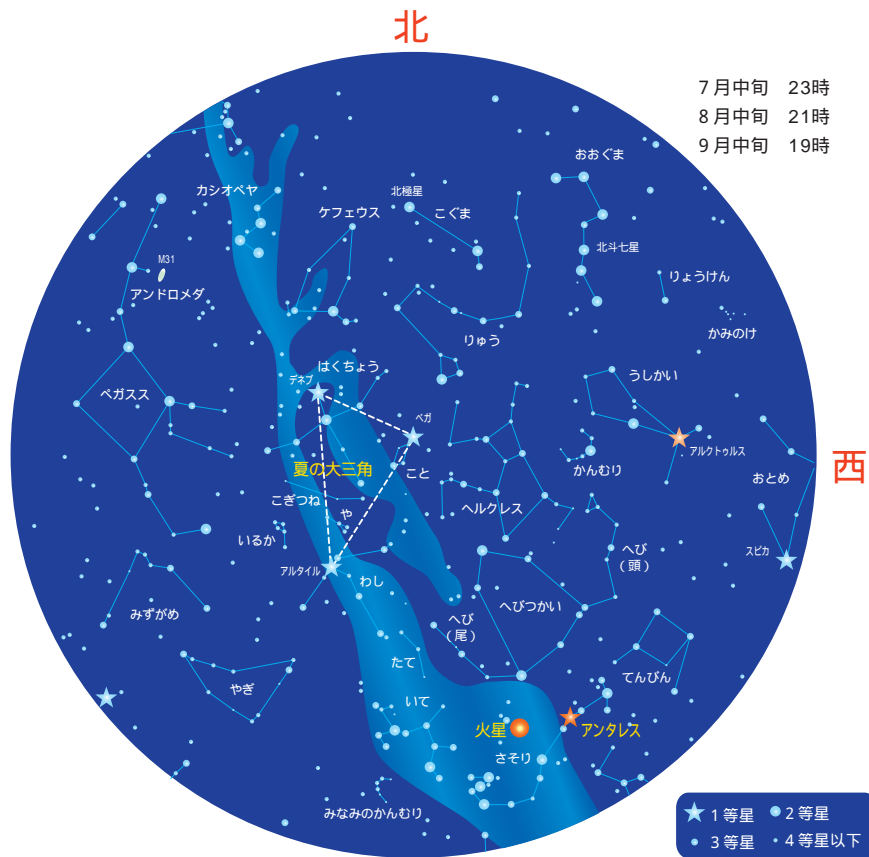

全天周映画新番組

- エベレスト -
 7月12日(木)上映スタート!

1996年5月、世界最高峰エベレストの山頂を、大型映像撮影隊が極めました。
 人類初登頂をなしとげた父の跡を継ぐジャムリン。救助不能な遭難事故で、妻との衛星交信を最後に力尽きるロブ。生と死のドラマに涙する感動のドキュメンタリー作品です。

夏休み企画展

数学とあそぼう

～かたちと数のワンダーランド～
 開催期間: 8月1日(水)～9月2日(日)
 数学って、むずかしくて大っきらい - と思ってるみなさん。この企画展では様々な「かたち」や「数」で遊びながら、ふしぎで楽しい数学の世界を体験できますよ。「えっ、これが数学!？」と、驚くような発見をたくさんしてくださいね!

★ 星空案内 夏 ★

Star Watching Guide 2001 Summer

こと座のベガ(おりひめ星), わし座のアルタイル(ひこ星), はくちょう座のデネブの3つの1等星からなる「夏の三角」が頭の真上に見えます。夜空の暗い場所に行けば, 夏の三角の中を流れる天の川も見る事ができるでしょう。

南の空では6月22日に地球に接近したばかりの火星が, 右どなりのさそり座のアンタレスと赤さを競い合うように輝いています。この2つの赤い星が最も近づくとのは7月中旬で, さらにこのころ, 明け方の東の空では, 明けの明星・金星と土星がならんで輝くようすを見ることが出来ます。

7月中旬 23時
8月中旬 21時
9月中旬 19時

★ 空ウォッチング!

部分月食 (7月5~6日深夜)

7月5日~6日にかけての深夜, 満月の約半分が欠ける「部分月食」が観察できます。月食とは, 月が地球の影に入り込むため, 満月がしだいに欠けていく現象です。肉眼でも十分に楽しめます。

ペルセウス座流星群 (8月13日ごろ)

毎年8月13日ごろ, ペルセウス座流星群の活動が活発になります。今年は夜中ごろ月が上ってくるため少し月明かりがじゃまですが, それでも1時間に数十個の流星を見ることが出来るでしょう。流星は夕方よりも深夜から明け方に多く現れます。観察に特別な機材は必要なく, 寝転がるなどして空全体を見回していれば十分です。

木星食 (8月16日夜明け前)

8月16日の夜明け前, 木星が月にかくされる「木星食」が全国で見られます。倉敷では, 午前2時ごろ, 東の地平線から細い月と木星がならんで上ってきます。そして, 午前3時2分ごろ, 月の明るいふちから木星が月にかくれ, 午前3時52分ごろ, 月の暗いふちから木星が出てきます。肉眼でも十分に楽しめる現象ですが, 望遠鏡や双眼鏡があれば, 木星の衛星が次々に月にかくれるようすまで見ることが出来ます。