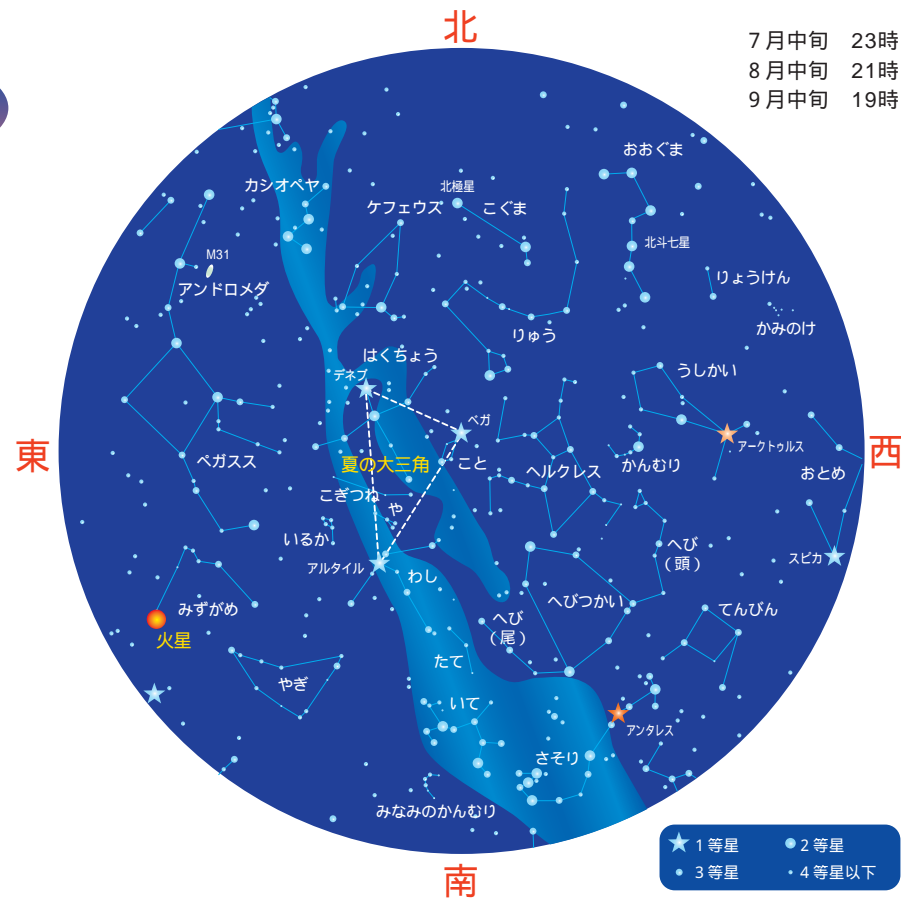

### プラネタリウム

全天周映画  
 7～9月の上映案内

プラネタリウム 今夜の星空解説付き  
 たなばたと夏の星空 7月6日まで

プラネタリウム 今夜の星空解説付き  
 イヌの天文台長・チロ物語 7月11日～10月12日

福島県の星仲間たちが作った白河天体観測所。彼らの天体観測の傍らにはいつも北海道犬チロがいました。チロが星空の下に駆け出すと、いつも素敵な“星の事件”がもちあがります。星を通じてたくさんの人々と心を通わせたチロと、星仲間たちの心温まる物語です。

# ★ 星空案内 夏 ★

Star Watching Guide 2003 Summer

この夏地球に大接近の赤い火星がみずがめ座でとても明るくかがやいています。火星は9月9日には満月の2日前の月のすぐ下に近づきますが、月の光に負けられない存在感でかがやくことでしょう。

南の空には火星のように赤い色をしたさそり座のアンタレスがいます。アンタレスの名前には「火星の敵」という意味がありますが、今年の夏は明るさでは火星にはとてもかなわないようです。

頭の真上近くでは、こと座のベガ（おりひめ星）、わし座のアルタイル（ひこ星）、はくちょう座のデネブからなる「夏の大三角」が見えています。夏の大三角からさそり座へ、天の川が流れています。

7月中旬 23時  
8月中旬 21時  
9月中旬 19時

★ 1等星 ● 2等星  
● 3等星 ● 4等星以下

### 火星大接近! (8月27日)

今年一番の注目の天文現象は火星の大接近です。火星は地球のすぐ外側をまわる惑星ですが、火星はすこし軌道がゆがんでいるので、地球と火星が出会う場所によって距離や明るさがかなり違ってきます。今年の接近は今世紀最高の条件となり、小望遠鏡でも薄暗い模様や、極冠の白い斑点が観察しやすくなります。