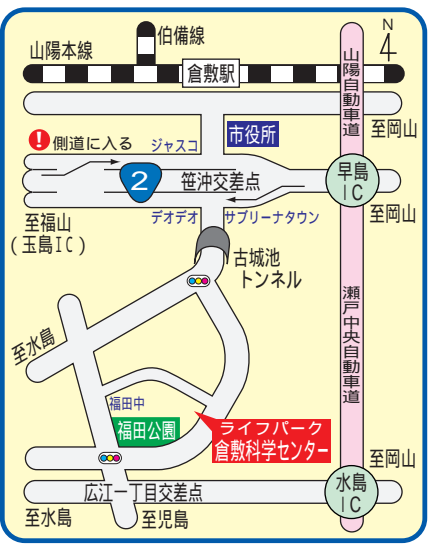

... 宇宙劇場が土日の上映スケジュール
  ... 宇宙劇場のみ休演 (展示室は通常通り開館)
  ... プラネタリウムのみ休演 (展示室・全天周映画は通常通り)

幼児および65歳以上の方は無料

**交通**  
 JR倉敷駅からタクシー 20分  
 JR倉敷駅からバス 25分  
 下電バス  
 ・『ライフパーク倉敷行』終点下車  
 ・『市役所・古城池経由』JR児島駅行  
 ライフパーク倉敷入口下車  
 ・『市役所・古城池経由』広江団地行  
 ライフパーク倉敷下車  
 ・『大高経由』JR児島駅行  
 福田中学校前下車 (徒歩15分)  
 国道2号線 笹沖交差点から車で15分  
 (古城池トンネルを抜けて最初の信号を左折)  
 瀬戸中央自動車道 水島ICから車で10分  
 (広江一丁目交差点を右折後、最初の信号を右折)