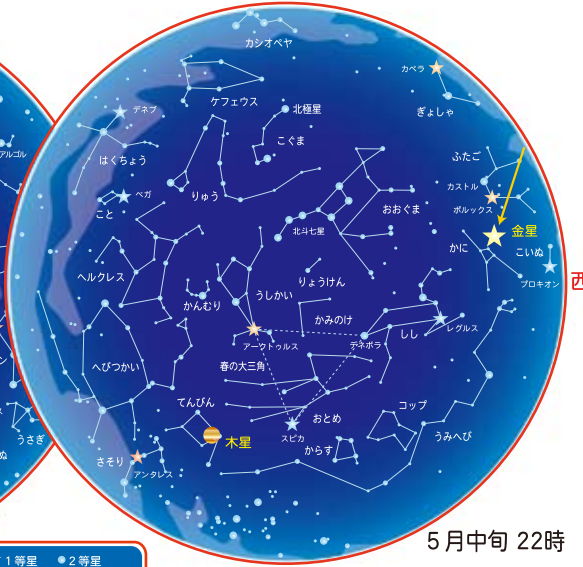

アルマ～アルマの願いと星の降る夜～

Vol.74 2018.3.9～2018.7.8

「今夜の星空」の解説

天文学の専門家による星空生解説。その日に見える星空をご紹介しますので、台本は一切なし。星空に合わせて話題も毎日変わります。

星座のさがし方から、おすすめ天文現象まで、ドームの下での星空散歩をお楽しみください。

プラネタリウムの解説台より

3-4月の星空

3月中旬 22時
4月中旬 20時

5-6月の星空

5月中旬 22時
6月中旬 20時

★ 1等星 ● 2等星
● 3等星 ● 4等星以下

観測ガイド

- 3月16日 = 水星が東方最大離角。夕方西の空で観測の好機。
- 4月8日明け方 = 南東の空で月、火星、土星が接近。
- 5月6日ごろ = みずがめ座η流星群の活動がピークを迎える。
- 5月9日 = 木星がてんびん座で衝。8月前半まで観測の好機。
- 6月27日 = 土星がいて座で衝。9月ごろまで観測の好機。

月の満ち欠け

アルマ ~アルマの願いと星の降る夜~

上映期間 / 3月9日(金)~7月8日(日)

人とロボットが一緒に暮らしているこの世界。ロボットのアルマは、小さな女の子ミラと、その家族と一緒に仲良く暮らしています。もうすぐ「星の降る日」。2人は、お星さまへの願い事を考えます。「一緒に遊びたい」の一言が言えないアルマは、「みんなと遊びたい」をお願いにしようと考えますが、ロボットのお願いは聞いてもらえないのでは…と不安になります。