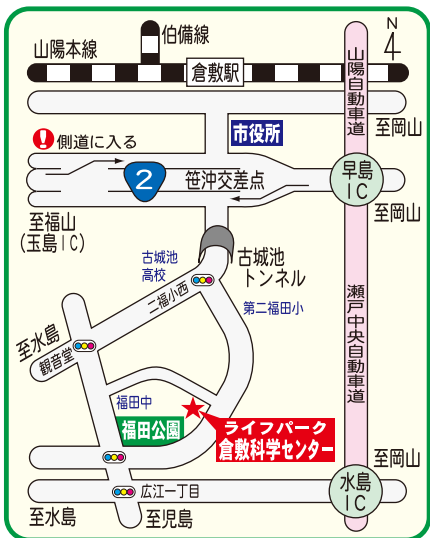

リサイクル適性(A)

この印刷物は、印刷用の紙へリサイクルできます。

INFORMATION

- 開館時間 9:00～17:15 (入館は16:45まで)
- 休館日 月曜日(祝日・振替休日はその翌日)、年末年始(12月28日～1月4日)

- ◆プラネタリウム臨時休演 5月22日(火)～23日(水)、7月10日(火)～12日(木)
- ◆全天周映画臨時休演 5月22日(火)～23日(水)

●入場料

区分	金額	個人	団体(20人以上)
科学展示室	おとな	410円	330円
	こども (小・中学生、高校生)	100円	80円
プラネタリウム	おとな	410円	330円
	こども (小・中学生、高校生)	210円	170円
全天周映画	おとな	410円	330円
	こども (小・中学生、高校生)	210円	170円
プラネタリウム + 全天周映画	おとな	620円	490円
	こども (小・中学生、高校生)	310円	250円

※幼児(ただし大人の保護者同伴のこと)、65歳以上は無料

【宇宙劇場】

ドーム直径21m、床傾斜25度、200座席。
プラネタリウムと全天周映画の設備を併せ持つ、中国地方でも最大級の科学シアターです。

●宇宙劇場投映開始時刻

曜日/時刻	10:30	11:40	12:50	14:00	15:10	16:20
土・日・祝 春・夏・冬休み	全天周映画	プラネタリウム	全天周映画	プラネタリウム アルマ	全天周映画	プラネタリウム アルマ
火～金	学習投映(学校団体優先) 10:00, 11:10, 13:10			全天周映画 アルマ		

- ◆11:40～のプラネタリウムは別プログラムを上映します。
- ◆定員200名、各回入れ替え制。投映中の入退場はご遠慮ください。
- ◆学習投映は学校団体予約優先の投映です。団体でご利用の場合は、あらかじめお電話にてご予約ください。

ACCESS

- ◆JR倉敷駅からタクシー 25分
- ◆JR倉敷駅からバス 25分
 - 下電バス
 - ・『大高経由JR児島駅行』
 - 福田中学校前下車・徒歩20分
- ◆国道2号線 笹沖交差点から車で15分
(古城池トンネルを抜けて最初の信号を左折)
- ◆瀬戸中央自動車道 水島ICから車で15分
(広江一丁目交差点を右折後、最初の信号を右折)

5-6月の星空

5月中旬 22時
6月中旬 20時

★ 1等星 ● 2等星
● 3等星 ● 4等星以下

観測ガイド

- 3月16日 = 水星が東方最大離角。夕方西の空で観測の好機。
- 4月8日明け方 = 南東の空で月、火星、土星が接近。
- 5月6日ごろ = みずがめ座η流星群の活動がピークを迎える。
- 5月9日 = 木星がてんびん座で衝。8月前半まで観測の好機。
- 6月27日 = 土星がいて座で衝。9月ごろまで観測の好機。