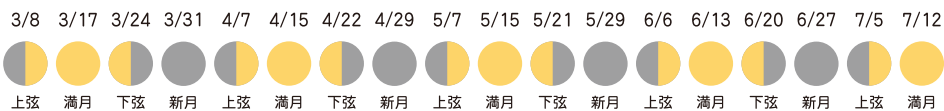

「今夜の星空」の解説

天文学の専門家による星空生解説。その日に見える星空をご紹介しますので、台本は一切なし。星空に合わせて話題も毎日変わります。

星座のさがし方から、おすすめ天文現象まで、ドームの下での星空散歩をお楽しみください。

3-4月の星空

3月中旬 22時
4月中旬 20時

5-6月の星空

5月中旬 22時
6月中旬 20時

★ 1等星 ● 2等星
● 3等星 ○ 4等星以下

観測ガイド

- 3月23日 = 金星が西方最大離角。明け方の東の空で観測の好機。
  4月14日 = 火星が地球に最接近。地球からの距離は9239万km。
  5月6日ごろ = みずがめ座η流星群が極大。
  5月11日 = 土星がてんびん座で衝。8月前半まで観測の好機。
  5月14日 = 月と土星が1.1度まで接近。

月の満ち欠け

ロボットエクスプローラーズ ~宇宙ではたらく探査機たち~

上映期間 / 3月14日(金)~7月6日(日)

宇宙探査機-それは、宇宙ではたらくロボットたち。世界初の人工衛星スプートニクから最新の探査機まで、ヒト型ではないけれど優れた能力と頑丈なボディで宇宙に挑む、探査機たちの活躍をご紹介します。みなさんはいくつ知っているかな？

声の出演/遠藤 綾 岸尾だいすけ 日本語版制作・配給/(株)五藤光学研究所

【この番組に登場する探査機たち】

- 01 スプートニク1号(世界初の人工衛星)旧ソ連
  02 ボイジャー2号(惑星探査機)アメリカ
  03 メッセンジャー(水星探査機)アメリカ
  04 ベネラ(金星探査機)旧ソ連
  05 かぐや(月探査機)日本
  06 チャンドラヤーン1号(月探査機)インド
  07 嫦娥(じょうが)1号(月探査機)中国
  08 はやぶさ(小惑星探査機)日本
  09 ドーン(小惑星探査機)アメリカ
  10 ジオット(ハレー彗星探査機)欧州
  11 ディープ・インパクト(エポキシ)(彗星探査機)アメリカ
  12 ロゼッタ(彗星探査機)欧州
  13 フィラエ(彗星着陸機)欧州
  14 フォボス・グルント(火星の衛星フォボス探査機)ロシア
  15 マーズ・サイエンス・ラボラトリー(キュリオシティ)(火星探査ローバー)アメリカ
  16 ガリレオ(木星探査機)アメリカ
  17 ジュノー(木星探査機)アメリカ
  18 カッシーニ(土星探査機)アメリカ・欧州
  19 ボイジャー1号(惑星探査機)アメリカ
  20 ホイヘンス(土星の衛星タイタン探査機)欧州・アメリカ
  21 ニュー・ホライズンズ(冥王星探査機)アメリカ
  22 ケプラー(太陽系外惑星探査宇宙望遠鏡)アメリカ

次回のプラネタリウム新番組は7/11(金)よりスタートです。