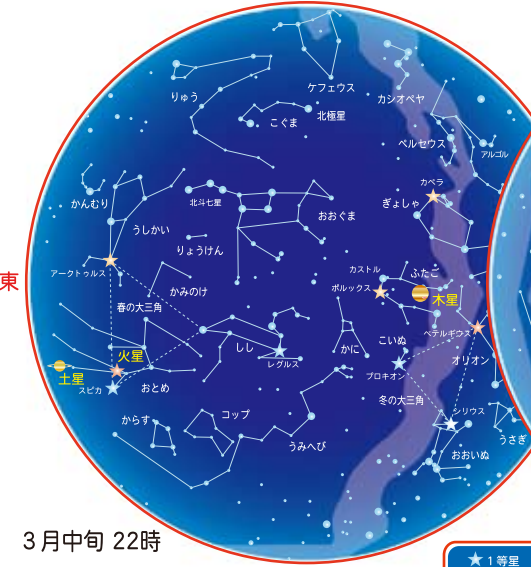

倉敷科学センター

〒712-8046 倉敷市福田町古新田940 ライフパーク倉敷内
TEL (086) 454-0300 / FAX (086) 454-0304
<http://www2.city.kurashiki.okayama.jp/lifepark/ksc/>

「今夜の星空」の解説

天文学の専門家による星空生解説。その日に見える星空をご紹介しますので、台本は一切なし。星空に合わせて話題も毎日変わります。

星座のさがし方から、おすすめ天文現象まで、ドームの下での星空散歩をお楽しみください。

プラネタリウムの解説台より

3-4月の星空

3月中旬 22時
4月中旬 20時

5-6月の星空

5月中旬 22時
6月中旬 20時

★ 1等星 ● 2等星
● 3等星 ○ 4等星以下

観測ガイド

- 3月23日 = 金星が西方最大離角。明け方の東の空で観測の好機。
4月14日 = 火星が地球に最接近。地球からの距離は9239万km。
5月6日ごろ = みずがめ座η流星群が極大。
5月11日 = 土星がてんびん座で衝。8月前半まで観測の好機。
5月14日 = 月と土星が1.1度まで接近。

月の満ち欠け

ロボットエクスプローラーズ ~宇宙ではたらく探査機たち~

上映期間 / 3月14日(金)~7月6日(日)