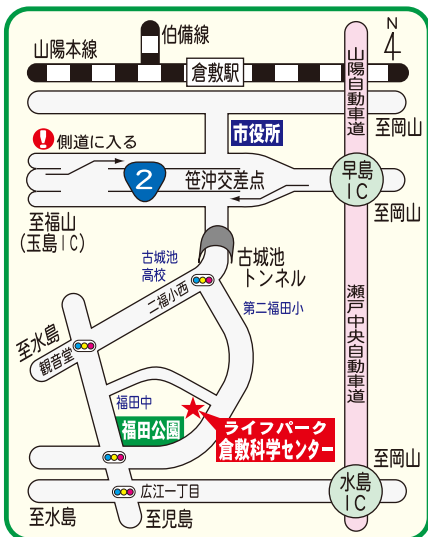

- ◆定員210名、各回入れ替え制。投映中の入退場はご遠慮ください。
- ◆学習投映は(学校)団体予約優先の投映です。団体でご利用の場合は、あらかじめお電話にてご予約ください。

【宇宙劇場】

ドーム直径21m、床傾斜25度、210座席。
プラネタリウムと全天周映画の設備を併せ持つ、
中国地方でも最大級の科学シアターです。

© Evans & Sutherland/GOTO

宇宙劇場 ★ プラネタリウム

PLANETARIUM

投映の話題(今夜の星空解説含む)

ロボットエクスプローラーズ ～宇宙ではたらく探査機たち～

VOL.62 2014.3.14～2014.7.6

ACCESS

- ◆J R 倉敷駅からタクシー 25分
- ◆J R 倉敷駅からバス 25分
 - 下電バス
 - ・『大高経由J R 児島駅行』
福田中学校前下車・徒歩20分
- ◆国道2号線 笹沖交差点から車で15分
(古城池トンネルを抜けて最初の信号を左折)
- ◆瀬戸中央自動車道 水島ICから車で10分
(広江一丁目交差点を右折後、最初の信号を右折)

- 3月23日 = 金星が西方最大離角。明け方の東の空で観測の好機。
4月14日 = 火星が地球に最接近。地球からの距離は9239万km。
5月6日ごろ = みずがめ座η流星群が極大。
5月11日 = 土星がてんびん座で衝。8月前半まで観測の好機。
5月14日 = 月と土星が1.1度まで接近。

月の満ち欠け

ロボットエクスプローラーズ ~宇宙ではたらく探査機たち~

上映期間 / 3月14日(金)~7月6日(日)