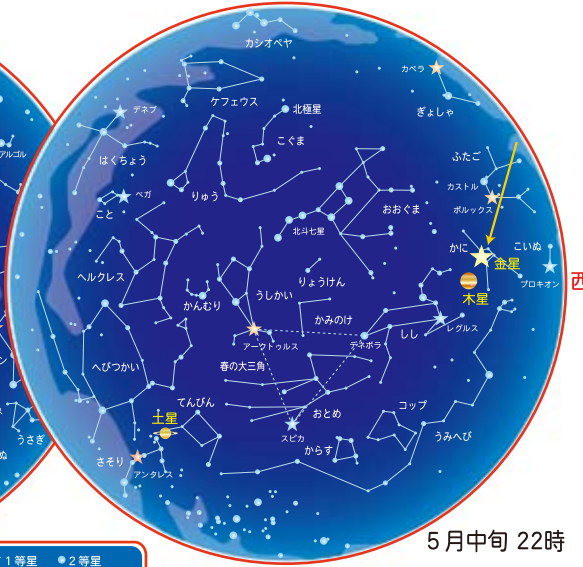

倉敷科学センター

〒712-8046 倉敷市福田町古新田940 ライフパーク倉敷内
TEL (086) 454-0300 / FAX (086) 454-0304
<http://www2.city.kurashiki.okayama.jp/lifepark/ksc/>

「今夜の星空」の解説

天文学の専門家による星空生解説。その日に見える星空をご紹介したいので、台本は一切なし。星空に合わせて話題も毎日変わります。

星座のさがし方から、おすすめ天文現象まで、ドームの下での星空散歩をお楽しみください。

プラネタリウムの解説台より

3-4月の星空

3月中旬 22時
4月中旬 20時

5-6月の星空

5月中旬 22時
6月中旬 20時

★ 1等星 ● 2等星
○ 3等星 ○ 4等星以下

観測ガイド

- 4月 4日 = 皆既月食。月食の始まり19:15/皆既の始まり20:54/皆既の終わり21:06/月食の終わり22:45
- 5月 6日ごろ = みずがめ座η流星群の活動がピークを迎える。
- 5月23日 = 土星がてんびん座と衝。8月ごろまで観測の好機。
- 6月 7日 = 金星が東方最大離角。夕方西の空で観測の好機。
- 7月 1日 = 夕方西の空で木星と金星が0.4°まで接近。

月の満ち欠け

富士の星暦 ~日本最高峰を知る~

上映期間 / 3月13日(金)~7月5日(日)

田貫湖, 星の軌跡

富士の優美な曲線にオリオン座がかかる瞬間、山頂からの日の出、月が沈む瞬間、日本の美とめくるめく星々が織りなす神秘の景色。

世界遺産となった日本人の心のふるさと富士山。四季の星空と富士山の姿がドームいっぱい広がります。高精細映像で見るダイヤモンド富士、パール富士、迫力の空撮映像、そして山頂からの眺望など、3年間にわたってKAGAYA氏が撮り続けた富士の絶景を姫神の音楽とともに楽しみください。