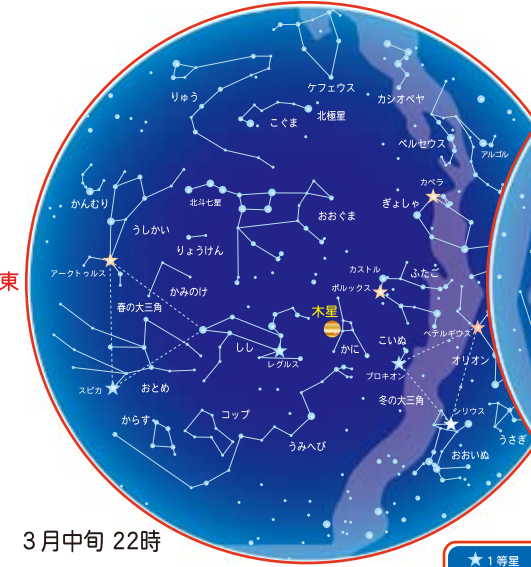

倉敷科学センター

〒712-8046 倉敷市福田町古新田940 ライフパーク倉敷内
TEL (086) 454-0300 / FAX (086) 454-0304
<http://www2.city.kurashiki.okayama.jp/lifepark/ksc/>

「今夜の星空」の解説

天文学の専門家による星空生解説。その日に見える星空をご紹介したいので、台本は一切なし。星空に合わせて話題も毎日変わります。

星座のさがし方から、おすすめ天文現象まで、ドームの下での星空散歩をお楽しみください。

プラネタリウムの解説台より

3-4月の星空

3月中旬 22時
4月中旬 20時

5-6月の星空

5月中旬 22時
6月中旬 20時

★ 1等星 ● 2等星
○ 3等星 ○ 4等星以下

観測ガイド

- 4月 4日 = 皆既月食。月食の始まり19:15/皆既の始まり20:54/皆既の終わり21:06/月食の終わり22:45
- 5月 6日ごろ = みずがめ座η流星群の活動がピークを迎える。
- 5月23日 = 土星がてんびん座と衝。8月ごろまで観測の好機。
- 6月 7日 = 金星が東方最大離角。夕方西の空で観測の好機。
- 7月 1日 = 夕方西の空で木星と金星が0.4°まで接近。

月の満ち欠け

富士の星暦 ~日本最高峰を知る~

上映期間 / 3月13日(金)~7月5日(日)

田貫湖, 星の軌跡

富士の優美な曲線にオリオン座がかかる瞬間、山頂からの日の出、月が沈む瞬間、日本の美とめくるめく星々が織りなす神秘の景色。

世界遺産となった日本人の心のふるさと富士山。四季の星空と富士山の姿がドームいっぱい広がります。高精細映像で見るダイヤモンド富士、パール富士、迫力の空撮映像、そして山頂からの眺望など、3年間にわたってKAGAYA氏が撮り続けた富士の絶景を姫神の音楽とともに楽しみください。