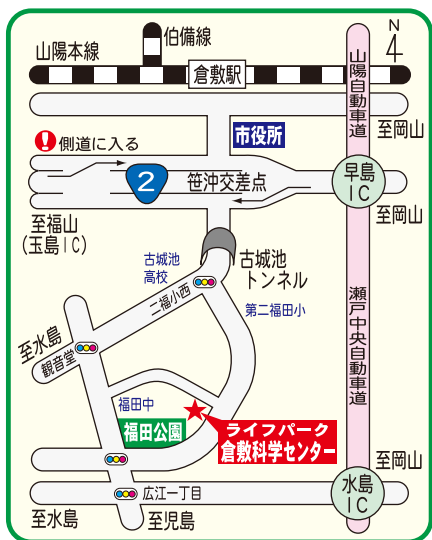

【宇宙劇場】

ドーム直径21m, 床傾斜25度, 200座席。
プラネタリウムと全天周映画の設備を併せ持つ,
中国地方でも最大級の科学シアターです。

ネイチャーリウム
富士の星暦
日本最高峰を知る

©KAGAYA Studio

宇宙劇場 ★ プラネタリウム

PLANETARIUM

投映の話題(今夜の星空解説含む)

ふ じ ほし ごよみ
富士の星暦
さいこうほう
日本最高峰を知る

VOL.65 2015. 3. 13 ~ 2015. 7. 5

ACCESS

- ◆J R 倉敷駅からタクシー 25分
- ◆J R 倉敷駅からバス 25分
 - 下電バス
 - ・『大高経由 J R 児島駅行』
福田中学校前下車・徒歩20分
- ◆国道2号線 笹沖交差点から車で15分
(古城池トンネルを抜けて最初の信号を左折)
- ◆瀬戸中央自動車道 水島ICから車で15分
(広江一丁目交差点を右折後, 最初の信号を右折)

- 4月 4日 = 皆既月食。月食の始まり19:15/皆既の始まり20:54/皆既の終わり21:06/月食の終わり22:45
- 5月 6日ごろ = みずがめ座η流星群の活動がピークを迎える。
- 5月23日 = 土星がてんびん座と衝。8月ごろまで観測の好機。
- 6月 7日 = 金星が東方最大離角。夕方西の空で観測の好機。
- 7月 1日 = 夕方西の空で木星と金星が0.4°まで接近。

月の満ち欠け