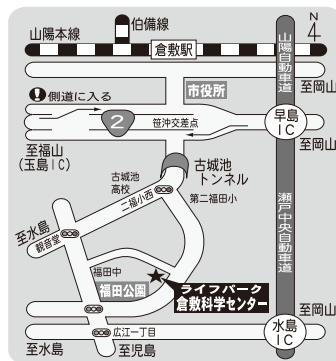

全天周映画 (大型ドーム映像 星空解説なし)

ゆるり星空めぐり ～北極星を見つけよう!～

◆夏休み期間中の上映開始時刻 14:40～
みなさんは実際の空で北極星を見つけることができますか？宇宙の灯台ともいわれる北極星の正体にゆるりと迫ります。

©八王子/Libra/Space Engine/Altair LLC

南極大陸 未知の世界へ

◆夏休み期間中の上映開始時刻 13:20～
地球上で最も知られていない大陸のドキュメンタリー。果てしなく広がる氷の世界で強く生きるいきものたちの姿を目撃しよう。

© BBC NHU ©2020 Antarctica, LLC

INFORMATION

- 開館時間 9:00～17:15
- 休館日 月曜(祝日の場合は翌日)、年末年始
- 観覧料

区分	おとな	高校生	子ども (小・中学生)
科学展示室	410円 (330円)	100円 (80円)	100円 (80円)
プラネタリウム	500円 (400円)	350円 (280円)	250円 (200円)
全天周映画	500円 (400円)	350円 (280円)	250円 (200円)

※幼児は無料(ただし大人の保護者同伴のこと)
※下段カッコ内は団体料金(20名以上)

- 交通
- ◆JR倉敷駅からタクシー 25分
- ◆JR倉敷駅からバス 25分
- 下電バス『大高経由JR児島駅行』
ライフパーク倉敷西入口下車・徒歩20分
- ◆国道2号線 笹沖交差点から車で15分
(古城池トンネルを抜けて最初の信号を左折)
- ◆瀬戸中央自動車道 水島ICから車で15分
(広江一丁目交差点を右折後、最初の信号を右折)
- ◆駐車場 430台(無料)