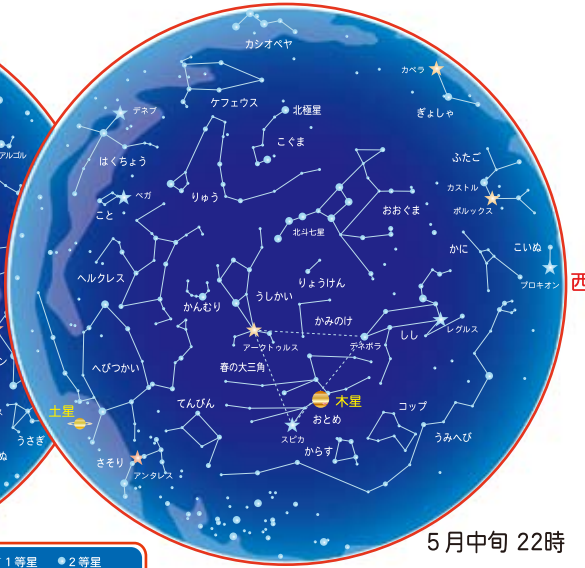

## 投映の話題 (今夜の星空解説含む)

# ほしをつかまえたおうじ

Vol.71 2017. 3. 10 ~ 2017. 7. 9

「今夜の星空」の解説

天文学の専門家による星空生解説。その日に見える星空をご紹介したいので、台本は一切なし。星空に合わせて話題も毎日変わります。

星座のさがし方から、おすすめ天文現象まで、ドームの下での星空散歩をお楽しみください。

プラネタリウムの解説台より

3-4月の星空

3月中旬 22時  
4月中旬 20時

5-6月の星空

5月中旬 22時  
6月中旬 20時

観測ガイド

- 4月 1日 = アルデバラン(おうし座の1等星アルデバラン)が月に隠される。
- 4月 8日 = 木星がおとめ座で衝。7月ごろまで観測の好機。
- 5月 6日ごろ = みずがめ座η流星群の活動がピークを迎える。
- 6月 9日 = 今年中で最も小さな満月が見られる。12月4日の満月より約12%小さい。
- 6月 15日 = 土星がへびつかい座で衝。9月前半まで観測の好機。