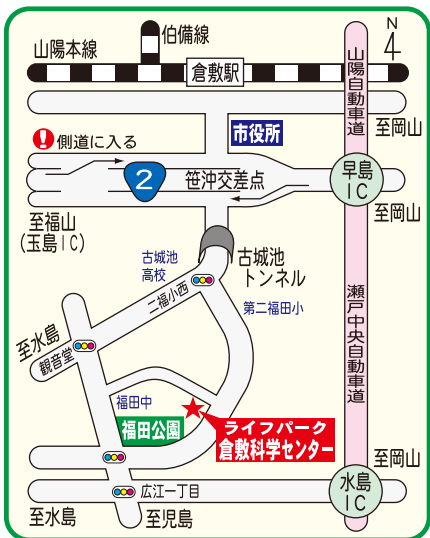

## 【宇宙劇場】

ドーム直径21m、床傾斜25度、200座席。  
プラネタリウムと全天周映画の設備を併せ持つ、  
中国地方でも最大級の科学シアターです。

## ACCESS

- ◆J R 倉敷駅からタクシー 25分
- ◆J R 倉敷駅からバス 25分
  - 下電バス
  - ・『大高経由 J R 児島駅行』  
福田中学校前下車・徒歩20分
- ◆国道2号線 笹沖交差点から車で15分  
(古城池トンネルを抜けて最初の信号を左折)
- ◆瀬戸中央自動車道 水島ICから車で15分  
(広江一丁目交差点を右折後、最初の信号を右折)