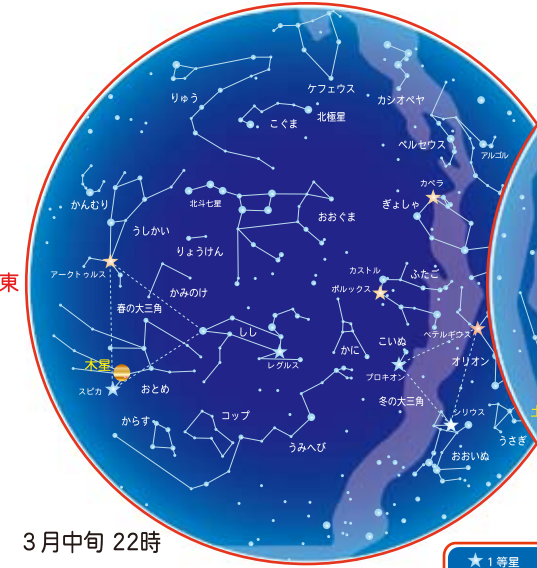

## 投映の話題 (今夜の星空解説含む)

# ほしをつかまえたおうじ

Vol.71 2017. 3. 10 ~ 2017. 7. 9

「今夜の星空」の解説

天文学の専門家による星空生解説。その日に見える星空をご紹介したいので、台本は一切なし。星空に合わせて話題も毎日変わります。

星座のさがし方から、おすすめ天文現象まで、ドームの下での星空散歩をお楽しみください。

プラネタリウムの解説台より

3-4月の星空

3月中旬 22時  
4月中旬 20時

5-6月の星空

5月中旬 22時  
6月中旬 20時

観測ガイド

- 4月 1日 = アルデバラン(おうし座の1等星アルデバラン)が月に隠される。
- 4月 8日 = 木星がおとめ座で衝。7月ごろまで観測の好機。
- 5月 6日ごろ = みずがめ座η流星群の活動がピークを迎える。
- 6月 9日 = 今年中で最も小さな満月が見られる。12月4日の満月より約12%小さい。
- 6月 15日 = 土星がへびつかい座で衝。9月前半まで観測の好機。