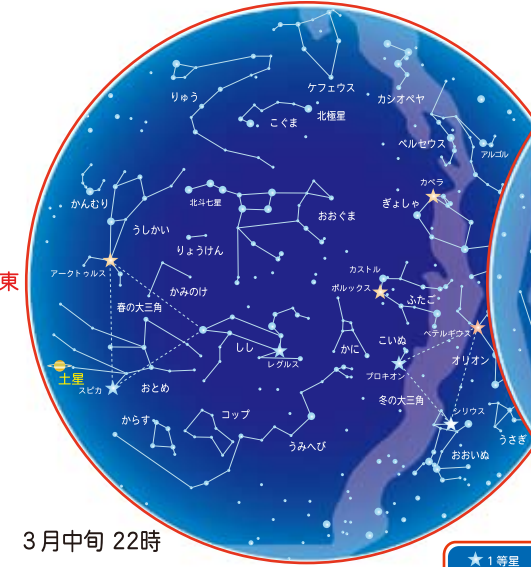

## 投映の話題 (今夜の星空解説含む)

# 「今夜の星空」の解説

天文学の専門家による星空生解説。その日に見える星空をご紹介しますので、台本は一切なし。星空に合わせて話題も毎日変わります。

星座のさがし方から、おすすめ天文現象まで、ドームの下での星空散歩をお楽しみください。

プラネタリウムの解説台より

## 3-4月の星空

3月中旬 22時  
4月中旬 20時

# ミッション・トゥ・ブラックホール

上映期間 / 3月8日(金)~7月7日(日)

地球から20.4光年離れたグリーゼ581には、21世紀初めに水と大気のある惑星が確認されていた。西暦2089年、そのグリーゼ581のそばにブラックホールが発見される。無人探査機

「ダーウィン」と有人探査船「クロノス」の科学者たちは、惑星の生命探査に加え、危険を冒してブラックホールの直接観測に挑む。

ブラックホールを取りまくガスの円盤(降着円盤)、光ですら抜け出せない時空の境界(シュバルツシルト半径)、時間の流れの変化…。現代の物理理論が予言するブラックホール特有の光景がドームスクリーンに展開します。