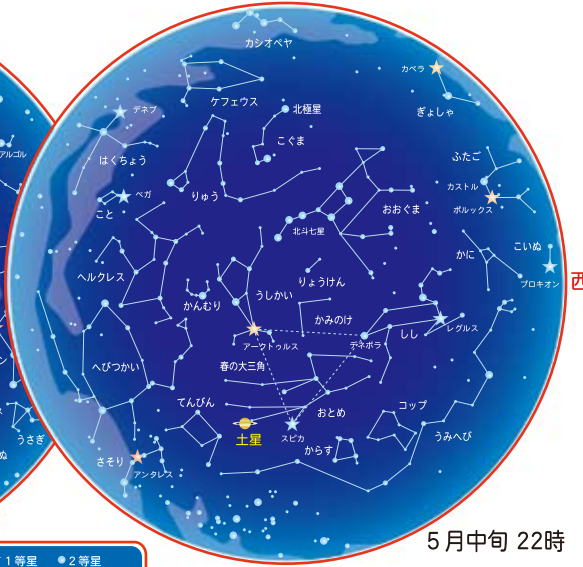

5-6月の星空

5月中旬 22時
6月中旬 20時

★ 1等星 ● 2等星
● 3等星 ○ 4等星以下

ミッション・トゥ・ブラックホール

上映期間 / 3月8日(金)~7月7日(日)

地球から20.4光年離れたグリーゼ581には、21世紀初めに水と大気のある惑星が確認されていた。西暦2089年、そのグリーゼ581のそばにブラックホールが発見される。無人探査機